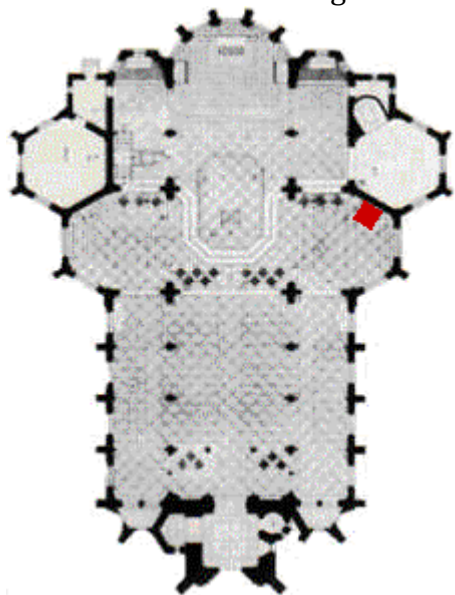

Walker-Orgel aus dem Jahr 1886

Standort der Chororgel

Bild vom 09.02.2011 - Die Dimensionen der Chororgel im südlichen Querschiff

Frontalansicht der Installation

Bildmontage über die Installation